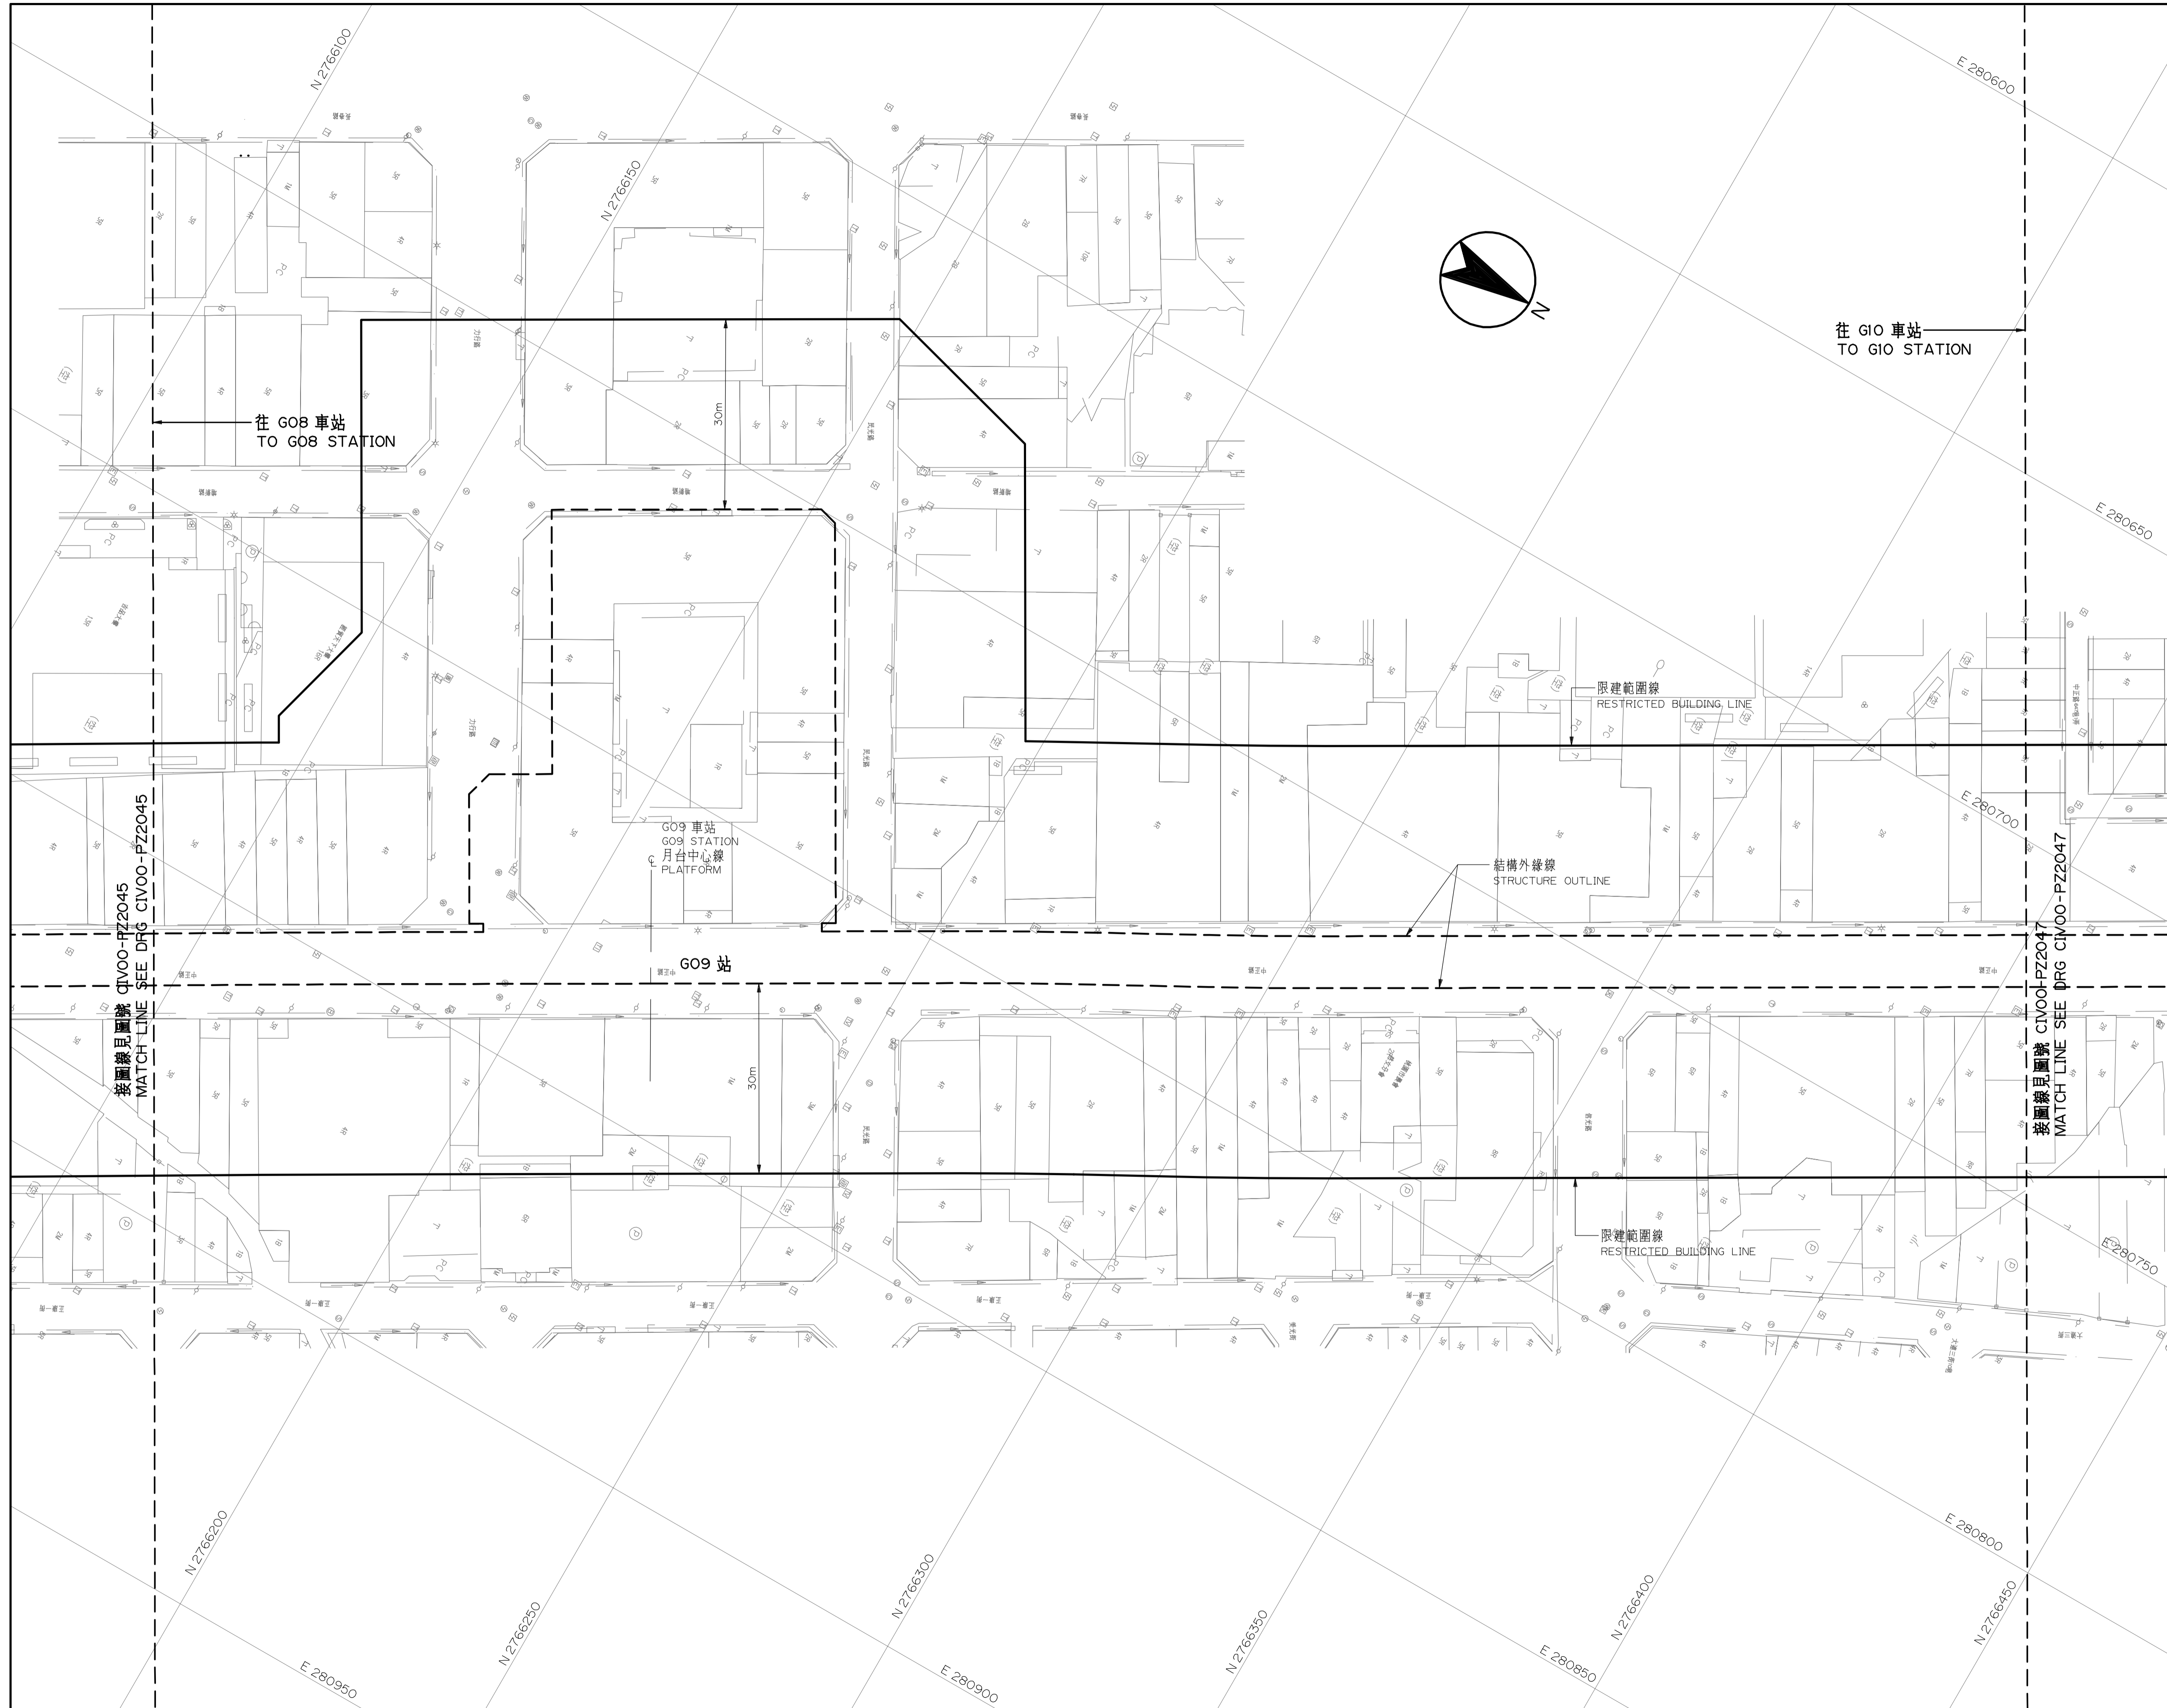

桃園都會區大眾捷運系統 禁建限建範圍地形圖

航空城捷運線(綠線)

比例
SCALE 1:500

CAD No. REP(PZ)
CIV00PZ2046

G09 站至 G10 站
1 之 3

圖號
Drg. No. CIV00-PZ 2046